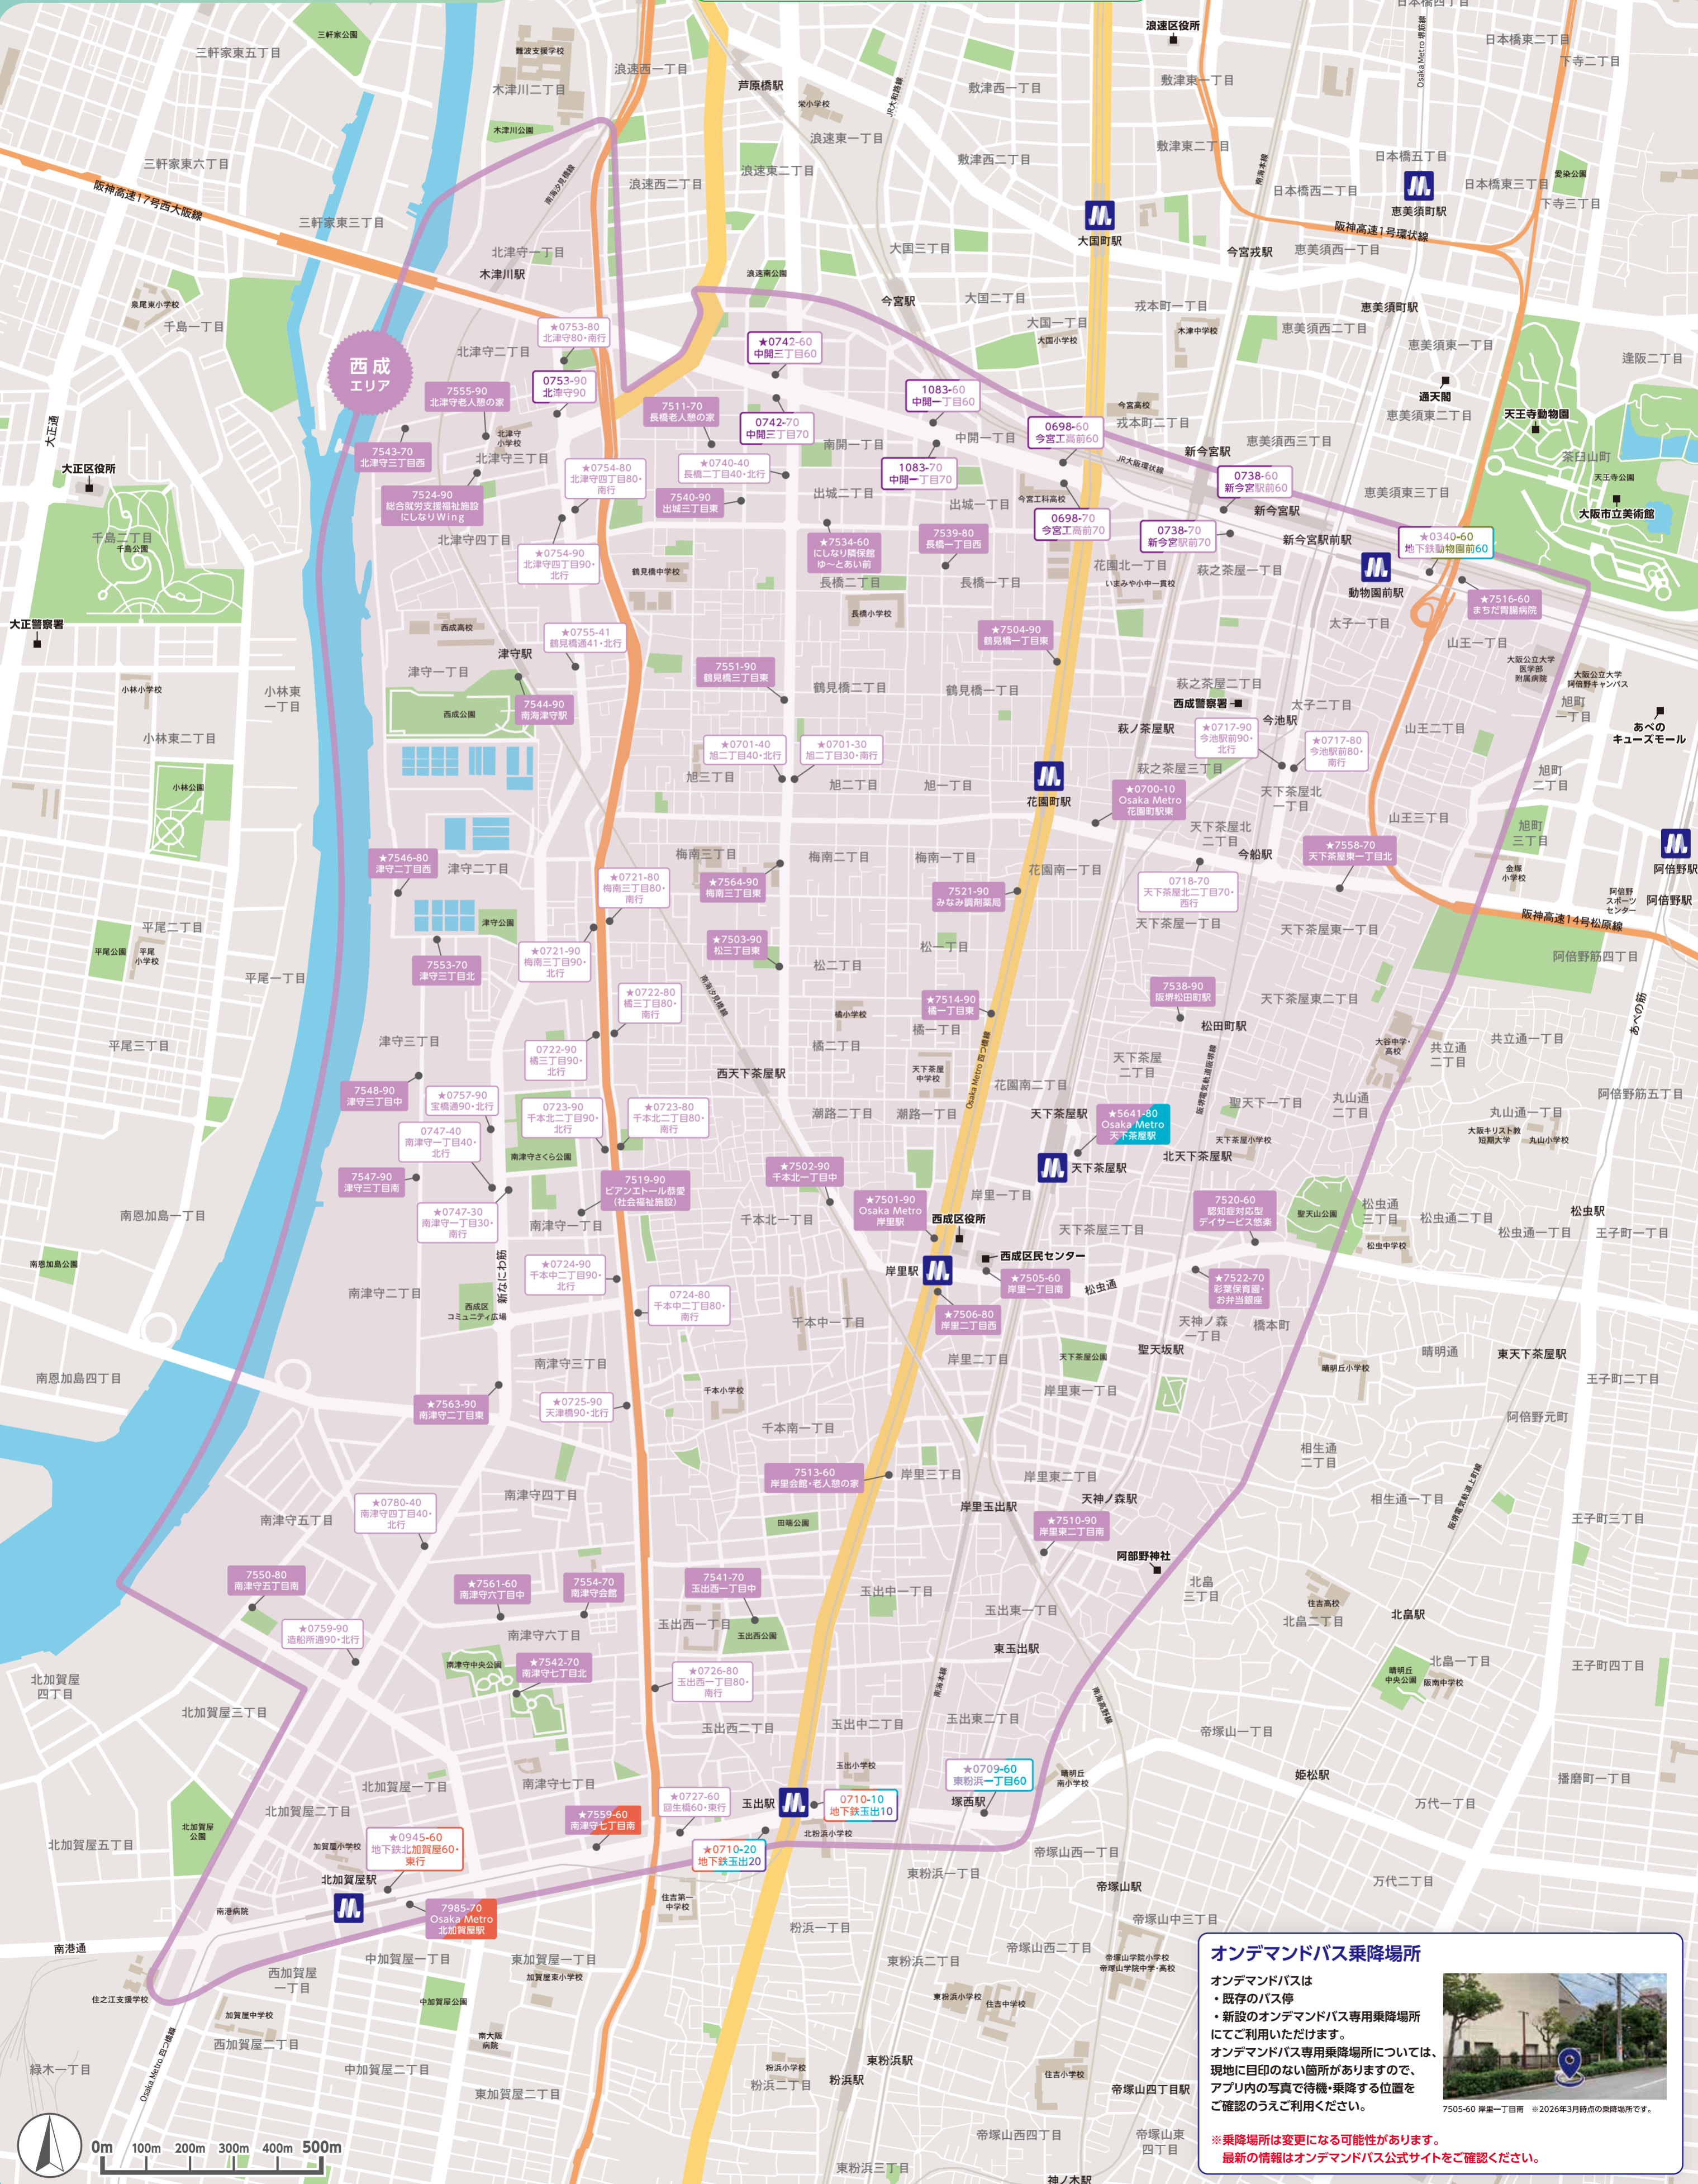

西成 エリア

オンデマンドバス AREA MAP

●オンデマンドバス 西成エリア

運行期間：2027年3月25日まで

オンデマンドバスは、
大阪市全24区25エリアで運行中。

- ※2026年10月27日までの社会実験としての運行…
都島・中央・西・天王寺・浪速・東成・城東・鶴見・
阿倍野・住吉・東住吉エリア
- ※2027年3月25日までの社会実験としての運行…
此花・大正・西淀川・淀川・東淀川・旭・住之江・西成エリア

●エリアについて

オンデマンドバスでの移動は、
西成エリア内でのご利用となります。
他エリアへのご乗車は
共通乗降場所での乗り換えが必要です。

西成 西成北2区 西成南2区 …… オンデマンドバス専用乗降場所 ★ …… 車いすのまま乗降できる環境がございません。他の最寄り乗降場所を指定していただきますようお願いいたします。
西成 西成北2区 西成南2区 …… 既存のバス停兼 オンデマンドバス乗降場所 ※車いすでの予約方法などの詳細は オンデマンドバス公式サイトをご確認ください。

オンデマンドバス乗降場所

オンデマンドバスは
・既存のバス停
・新設のオンデマンドバス専用乗降場所
にてご利用いただけます。
オンデマンドバス専用乗降場所については、
現地に目印のない箇所がありますので、
アプリ内の写真で待機・乗降する位置を
ご確認ください。

7505-60 岸里一丁目南 ※2026年3月時点の乗降場所です。

※乗降場所は変更になる可能性があります。
最新の情報はオンデマンドバス公式サイトをご確認ください。